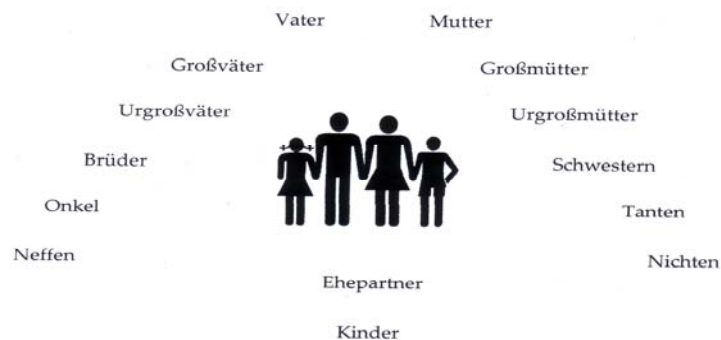

## Systemisch – Prozess – orientiertes Familienstellen

mit 21 Kosmischen Archetypen

werden im Seminar ausführlich vorgestellt

Bring DICH in die ORDNUNG & die Welt um DICH herum kommt in die ORDNUNG

*Das Abgetrennte – Abgespaltene*  
*Die Verstrickungen*  
*Die Unordnung*  
*Die unerlösten Konflikte*

*zu integrieren*  
*zu erlösen*  
*zu ordnen*  
*zu erlösen*

Das Systemische Familienstellen bringt die Unordnung in ein Lösungsbild, dadurch fließt die Energie und somit die Liebe zum SEIN. Jeder in der Familie & DU erhält seinen rechten Platz in dieser WELT! Der eigene Lebensweg kann nun klar wahrgenommen & somit die Lebensaufgabe erfüllt werden.